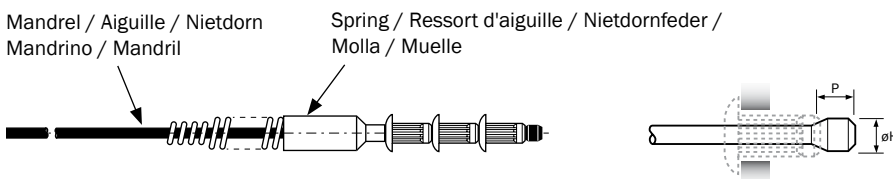

Equipaggiamento con l'aggiunta di una camma per facilitare e rendere più veloce l'apertura della testata e pertanto la procedura di ricarica dell'astuccio portarivetti.

Boquillas que incorporan una leva para facilitar y hacer más rápida la apertura de la boquilla y el procedimiento de carga.

Ø nom.	Fastener / Rivets / Niettyp / Rivetti / Remaches	Nose Equipment / Nez de pose / Mundstück / Testata / Boquilla /	Part No/ref	Dimensions / Dimension / Abmessungen / Dimensioni / Dimensiones		
				B	D	E
3.2 (1/8")	NeoSpeed®	Standard cam operated	07530-03200	10.41	29.97	5.08
4.0 (5/32")		Standard cam operated	07530-03300	12.90	33.02	6.10
4.8 (3/16")		Standard cam operated	07530-03400	14.22	29.97	8.38

## NeoSpeed® Mandrel and Spring Information

Aiguilles et Ressorts d'aiguille / Nietdorne und -federn

Mandrini e Molle / Mandriles y Muelles

Ø nom.		Description Description Beschreibung Descrizione Descripción	Ø H	P max.	Mandrel Part No/ref	Spring Part No/ref
3.2 (1/8")	as rec.	Standard	2.34	3.05	07530-06014	07150-06814
4.0 (5/32")	as rec.	Standard	2.97	3.45	07530-06015	07170-06875
4.8 (3/16")	as rec.	Standard	3.58	3.99	07530-06016	07170-06876