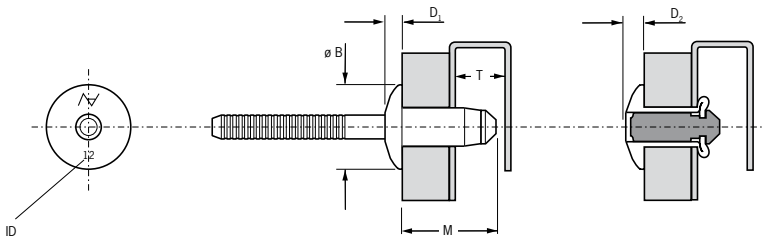

English	Français	Deutsch	Italiano	Español
Protruding head	Tête bombée	Flachrundkopf	Testa tonda	Cabeza alomada
Body: medium carbon steel Zinc plated Clear trivalent passivated	Corps: Acier moyen carbone Revêtement zingué Passivation claire trivalente	Hülse: Stahl Verzinkt Klar passiviert, Cr6-frei	Corpo: Acciaio a medio tenore di carbonio Zincato Passivazione chiara trivalente	Cuerpo: Acero medio en carbono Zincado Pasivado claro trivalente
Stem: medium carbon steel Zinc plated Clear trivalent passivated	Tige: Acier moyen carbone Revêtement zingué Passivation claire trivalente	Dorn: Stahl Verzinkt Klar chromatiert, Cr6-frei	Gambo: Acciaio a medio tenore di carbonio Zincato Passivazione chiara trivalente	Vástago: Acero medio en carbono Zincado Pasivado claro trivalente

ø	[Cross-section diagram]		[Thread diagram]		ID	M	ø B	D <sub>1</sub>	T	D <sub>2</sub>	[Torque diagram]	[Strength diagram]	Part No/ref	
	nom.	min.	max.	min.										max.
1/4" (6.4 mm)	.060	.138	.264	.272	12	.539	.525	.105	.480	.134	2360	1978	02221-00812	
	.110	.189			13	.590							2698	02221-00813
	.132	.211			14	.612							2810	02221-00814
	.189	.268			15	.669							2810	02221-00815
	.268	.346			17	.747							3147	02221-00817
	.295	.374			18	.775							3372	02221-00818
	.346	.425			19	.826							3597	02221-00819
	.425	.504			21	.905							3597	02221-00821