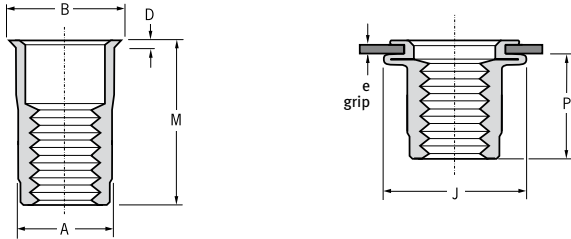

Thread / filetage / Gewinde / filetto / rosca	e (grip)		 +0.15/-0	A	B	D	J	M	P	Part No/ref
	min.	max.		max.	±0.25	±0.05	max.	±0.38	max.	
M4 x 0.7 6H	0.5	2.0	6.75	6.73	7.87	0.48	9.91	10.67	7.75	DKA-470-2.0
	2.0	3.3						11.94		
M5 x 0.8 6H	0.5	3.3	7.60	7.52	8.64		11.43	12.07	8.00	DKA-580-3.3
	3.3	5.7						14.86		
M6 x 1.0 6H	0.7	4.2	10.00	9.91	11.56	0.55	13.97	14.73	9.65	DKA-610-4.2
	4.2	6.6						17.27		
M8 x 1.25 6H	0.7	3.8	13.50	13.46	15.11		18.80	17.53	11.94	DKA-8125-3.8
	3.8	7.9						20.45		
M10 x 1.5 6H	0.7	3.8				17.53	DKA-1015-3.8			
	3.8	7.9						20.45		DKA-1015-7.9