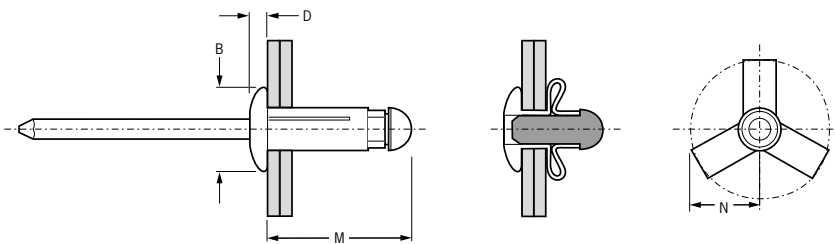

English	Français	Deutsch	Italiano	Español
Dome head	Tête plate	Flachrundkopf	Testa tonda	Cabeza alomada
Body: Aluminium alloy* Natural	Corps: Alliage d'aluminium* Brut	Hülse: Aluminium* Blank	Corpo: Lega di alluminio* Nessuna finitura	Cuerpo: Aluminio* Natural
Stem: Aluminium alloy** Natural	Tige: Alliage d'aluminium** Brut	Dorn: Aluminium** Blank	Gambo: Lega di alluminio** Nessuna finitura	Vástago: Aluminio** Natural

*: $\varnothing 5/32'' = 5754 / \varnothing 3/16'' = 5052$

** : 5056

ø					M	B	D	N			Part No/ref
	nom.	min.	max.	min.							
5/32" (4.0 mm)	.040	.118	.165	.177	.630	.321	.060	.228	135	225	0BF01-00516
	.040	.275			.840			.315			0BF01-00523
	.040	.335			.900			.341			0BF01-00525
	.197	.472			1.087			.355			0BF01-00531
3/16" (4.8 mm)	.040	.157	.197	.207	.720	.396	.080	.267	175	240	0BF01-00619
	.040	.354			.920			.355			0BF01-00625
	.157	.472			1.070			.441			0BF01-00630