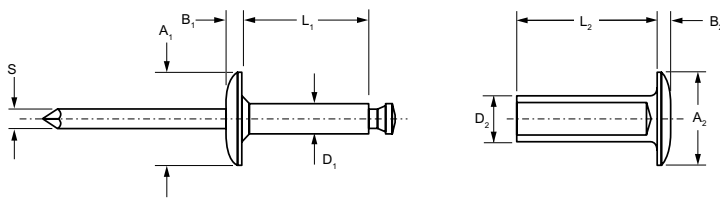

English	Français	Deutsch	Italiano	Español
Body: Steel Zinc plated	Corps: Acier Revêtement zingué	Hülse: Stahl Verzinkt	Corpo: Acciaio Zincati	Cuerpo: Acero Zincado
Mandrel: Steel Zinc plated	Tige: Acier Revêtement zingué	Dorn: Stahl Verzinkt	Gambo: Acciaio Zincati	Vástago: Acero Zincado
Tubular Component: Steel Zinc plated	Composant tubulaire: Acier Revêtement zingué	Röhrenförmiges Gegen- stück: Stahl Verzinkt	Componente tubulare: Acciaio Zincati	Componente tubular: Acero Zincado

ø nom.	Surface Finish		D ₁	L ₁ max.	A ₁	B ₁	S	D ₂	L ₂ max.	A ₂	B ₂	Tightness lb ^f ¹⁾	Part No/ref
	min.	max.											
3/16" (4.8 mm)	.625	.750	.250	.125	.525	.375	.059	.076	.188	.375	.057	N/A	SSLMS-06SP-12
	.688	.875											SSLMS-06SP-14
	.875	1.063											SSLMS-06SP-17
	1.063	1.250											SSLMS-06SP-20
	1.250	1.438											SSLMS-06SP-23
	1.438	1.625											SSLMS-06SP-26
	1.625	1.813											SSLMS-06SP-29
	1.813	2.000											SSLMS-06SP-32
	2.000	2.188											SSLMS-06SP-35
	2.188	2.375											SSLMS-06SP-38
1/4" (6.4 mm)	.625	.750	.312	.187	.442	.625	.095	.114	.250	.625	.095	350	SSLMS-08SP-12
	.750	.875			SSLMS-08SP-14								
	.875	1.125			SSLMS-08SP-18								
	1.125	1.375			SSLMS-08SP-22								
	1.375	1.625			SSLMS-08SP-26								
	1.625	1.875			SSLMS-08SP-30								
	1.875	2.125			SSLMS-08SP-34								
	2.125	2.375			SSLMS-08SP-38								
	2.375	2.625			SSLMS-08SP-42								
	2.625	2.875			SSLMS-08SP-46								
	2.875	3.125			SSLMS-08SP-50								
	3.125	3.375			SSLMS-08SP-54								
	3.375	3.625			SSLMS-08SP-58								
	3.625	3.875			SSLMS-08SP-62								