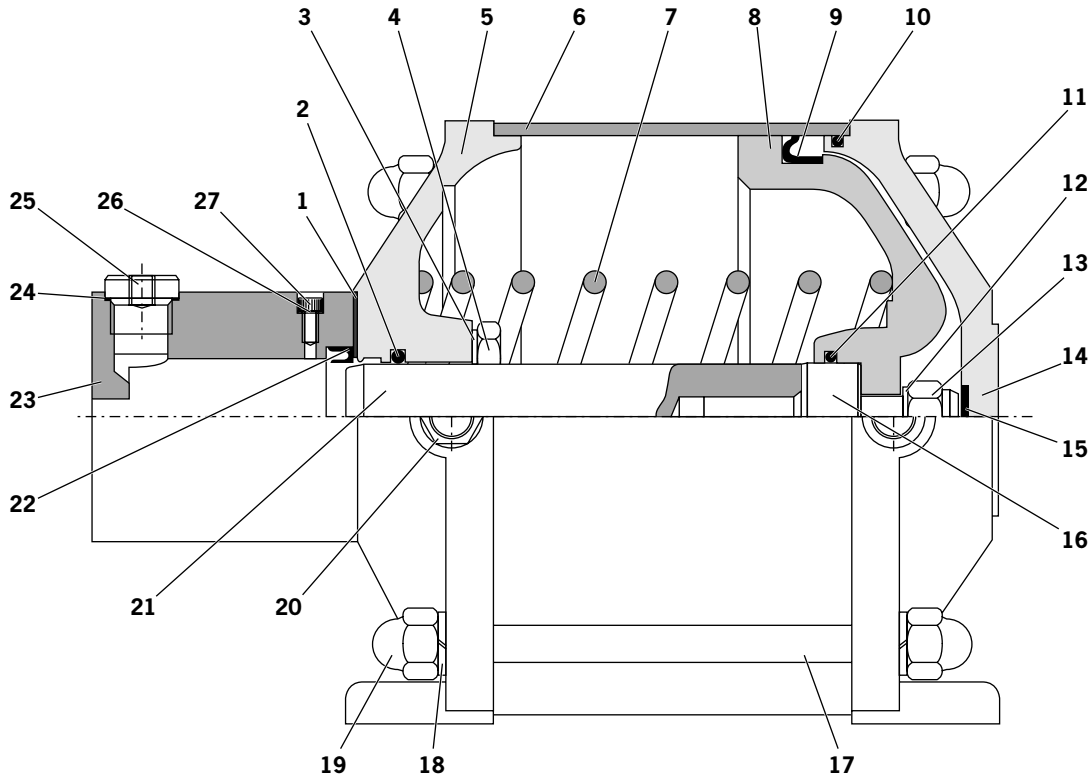

General Assembly of Pull Intensifier 07005-10112

Parts List of Pull Intensifier 07005-10112

07005-10112 PULL INTENSIFIER PARTS LIST									
ITEM	PART N°	DESCRIPTION	QTY	SPARES	ITEM	PART N°	DESCRIPTION	QTY	SPARES
1	07267-08019	SEAL	4	-	15	07267-08035	SHOCK ABSORBER	1	-
2	07287-08004	SEAL	1	-	16	07267-08032	ROD EXTENSION	1	-
3	07267-08022	WASHER	4	-	17	07287-08014	TENSION ROD	4	-
4	07267-08006	SCREW	4	-	18	07267-08026	SPRING WASHER	8	-
5	07287-08007	FRONT FLANGE	1	-	19	07267-08013	BLIND NUT	8	-
6	07287-08017	PNEUMATIC CYLINDER	1	-	20	07267-08033	FILTER	1	-
7	07287-08008	SPRING	1	-	21	07287-08009	ROD	1	-
8	07267-08010	PISTON	1	-	22	07287-08003	SEAL	1	-
9	07267-08011	PISTON SEAL	1	-	23	07287-08002	STEEL HEAD	1	-
10	07267-08012	SEAL	1	-	24	07267-08030	WASHER	1	-
11	07267-08020	SEAL	1	-	25	07267-08029	PLUG	1	-
12	07267-08031	WASHER	1	-	26	07267-08034	WASHER	1	-
13	07267-08015	LOCKNUT	1	-	27	07267-08021	BLEED SCREW	1	-
14	07267-08016	REAR FLANGE	1	-