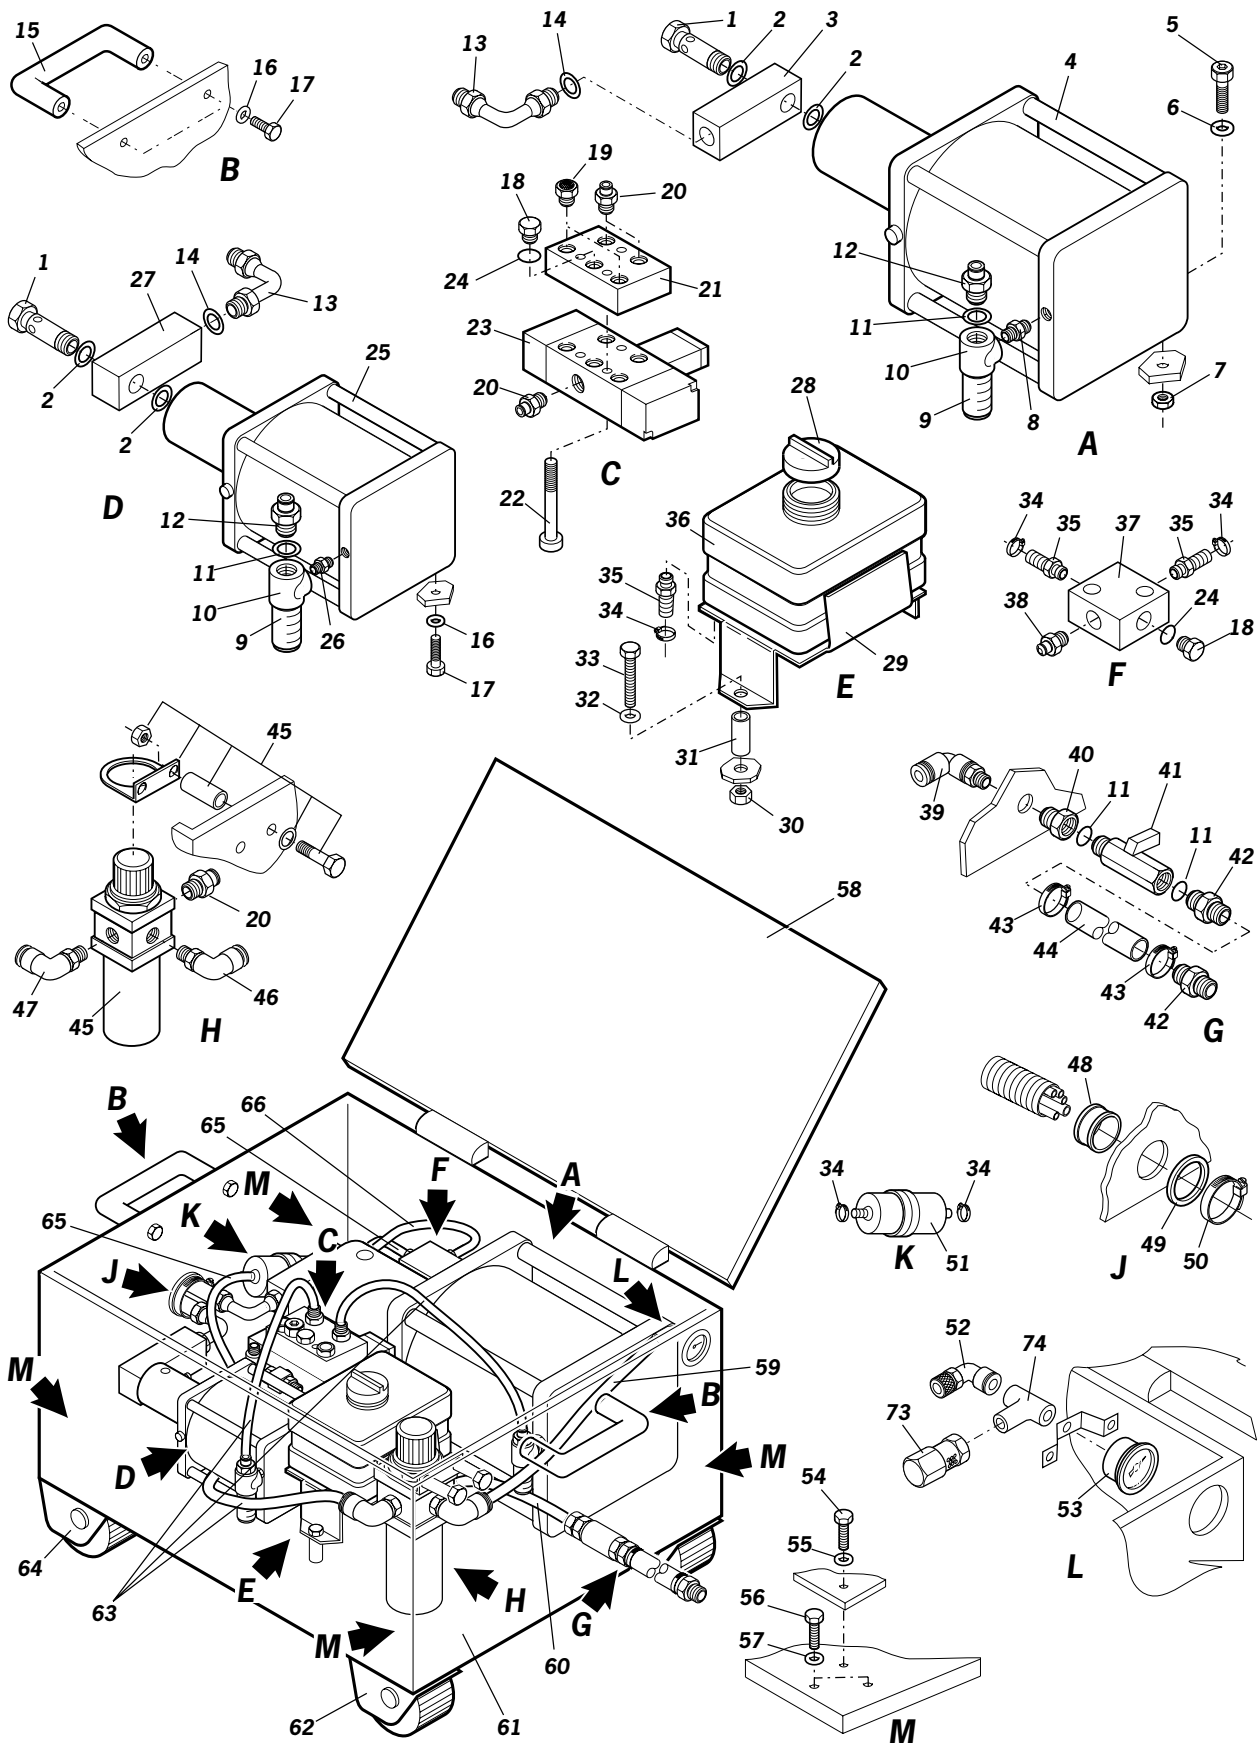

General Assembly of Cabinet 07287-03200

Parts List of Cabinet 07287-03200

07287-03200 CABINET PARTS LIST									
ITEM	PART N°	DESCRIPTION	QTY	SPARES	ITEM	PART N°	DESCRIPTION	QTY	SPARES
1	07267-03224	SCREW	2	-	38	07267-03209	CONNECTOR	1	-
2	07265-03259	WASHER	4	-	39	07267-03262	ELBOW CONNECTOR	2	-
3	07267-03227	DISTRIBUTOR	1	-	40	07267-03263	BUSH	1	-
4	07005-10112	INTENSIFIER	1	-	41	07267-03264	AIR TUBE	1	-
5	07265-02267	BOLT	2	-	42	07265-03253	CONNECTOR	2	-
6	07625-02268	WASHER	2	-	43	07265-02076	CLAMP	2	-
7	07265-02269	NUT	2	-	44	07265-03219	AIR HOSE (2500mm)	1	-
8	07265-03260	CONNECTOR	1	-	45	07265-03220	PRESSURE REG & FILTER ASSY	1	-
9	07265-03263	SILENCER	2	-	46	07265-03256	ELBOW CONNECTOR	1	-
10	07265-03225	QUICK EXHAUST	2	-	47	07265-03257	ELBOW CONNECTOR	1	-
11	07265-03261	WASHER	5	-	48	07267-03251	RING	1	-
12	07267-03204	HOSE CONNECTOR	2	-	49	07267-03252	WASHER	1	-
13	07267-03226	ELBOW CONNECTOR	2	-	50	07265-03292	CLAMP	1	-
14	07265-02031	WASHER	2	-	51	07267-03212	OIL FILTER	1	-
15	07265-03202	HANDLE	2	-	52	07265-03255	ELBOW CONNECTOR	1	-
16	07265-02284	WASHER	6	-	53	07265-03254	AIR PRESSURE INDICATOR ASSY	1	-
17	07265-02283	SCREW	4	-	54	07265-03231	SCREW	4	-
18	07267-03208	PLUG	2	-	55	07265-03232	WASHER	4	-
19	07265-03270	SILENCER	2	-	56	07265-03205	SCREW	8	-
20	07265-03271	STRAIGHT CONNECTOR	4	-	57	07265-03204	WASHER	8	-
21	07265-03222	SUB BASE	2	-	58	07265-03201	BOX (inc. KEY)	1	-
22	07265-03266	SCREW	3	-	59	07265-03216	6mm AIR HOSE (270mm)	1	-
23	07005-01524	VALVE	1	-	60	07265-03215	10mm AIR HOSE (100mm)	1	-
24	07265-03268	WASHER	2	-	61	07265-03230	BASE PLATE	1	-
25	07005-10113	INTENSIFIER	1	-	62	07265-03203	WHEEL	2	-
26	07267-03221	CONNECTOR	1	-	63	07267-03268	10mm AIR HOSE (450mm)	3	-
27	07267-03222	DISTRIBUTOR	1	-	64	07265-03207	WHEEL	2	-
28	07267-03213	OIL RESERVOIR PLUG	1	-	65	07267-03265	OIL HOSE (400mm)	2	-
29	07267-03215	OIL RESERVOIR BASE	1	-	66	07267-03266	OIL HOSE (200mm)	1	-
30	07267-03219	NUT	2	-	67	07267-03267	OIL HOSE	1	NOT SHOWN
31	07267-03217	SPACER	2	-	68	07267-03271	10mm AIR HOSE	1	NOT SHOWN
32	07267-03218	WASHER	2	-	69	07267-03272	6mm AIR HOSE	1	NOT SHOWN
33	07267-03216	BOLT	2	-	70	07265-03272	WASHER	5	NOT SHOWN
34	07267-03211	CLAMP	6	-	71	07265-03273	WASHER	8	NOT SHOWN
35	07267-03210	HOSE CONNECTOR	4	-	72	07265-03206	NUT	8	NOT SHOW
36	07267-03214	OIL RESERVOIR	1	-	73	07287-03280	SAFETY VALVE	1	-
37	07267-03207	OIL DISTRIBUTOR	1	-	74	07287-03281	'T' CONNECTOR	1	-