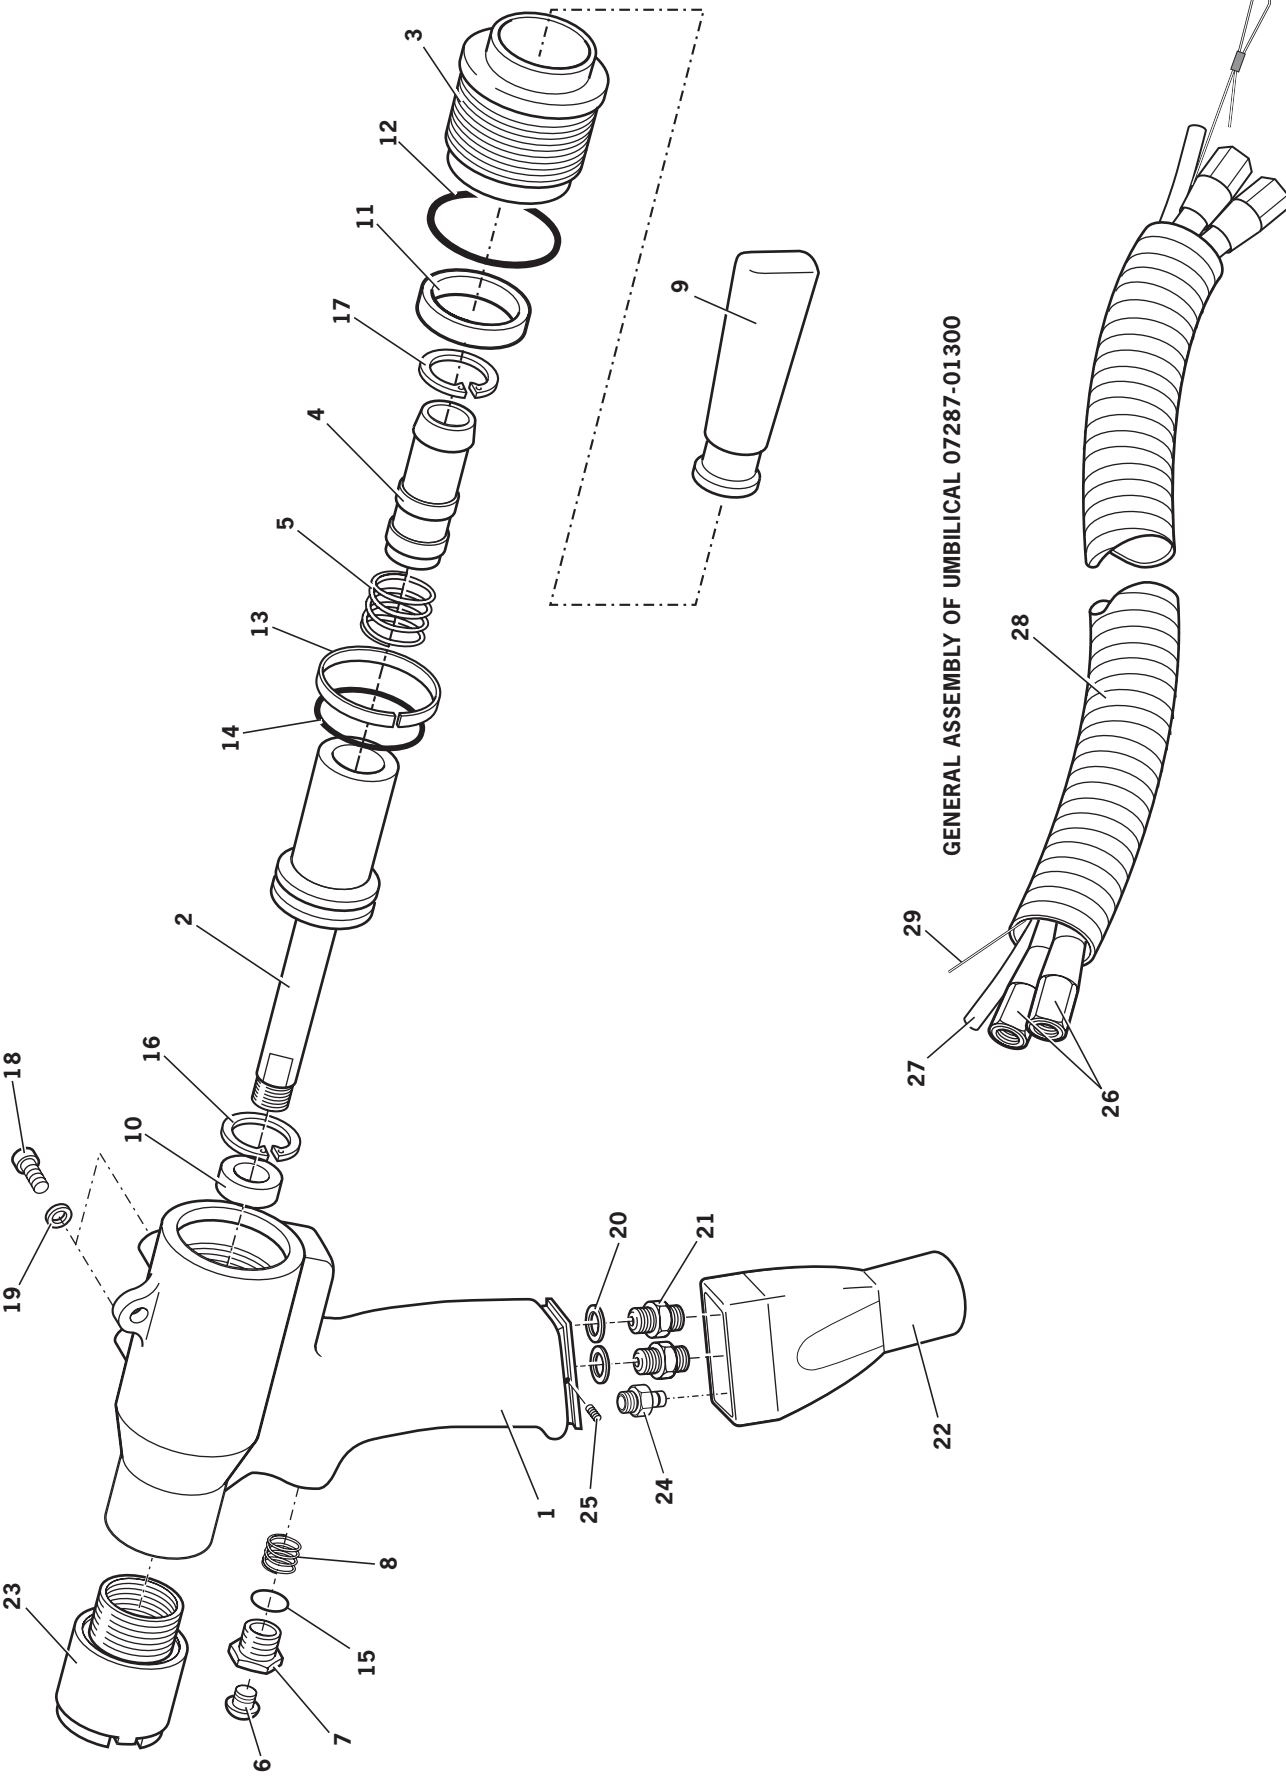

General Assembly of Handle 07287-01000 and Umbilical 07287-01300

GENERAL ASSEMBLY OF UMBILICAL 07287-01300

Parts List for 07287-01000 and 07287-01300

07287-01000 PARTS LIST									
ITEM	PART N°	DESCRIPTION	QTY	SPARES	ITEM	PART N°	DESCRIPTION	QTY	SPARES
1	07287-01001	HANDLE	1	-	14	07267-01014	'O' RING	1	-
2	07287-01002	PISTON	1	-	15	07555-00502	'O' RING	1	-
3	07287-01003	STOP COVER	1	-	16	07267-01016	CIRCLIP	1	-
4	07267-01004	DEFLECTOR SUPPORT	1	-	17	07267-01017	CIRCLIP	1	-
5	07267-01005	SPRING	1	-	18	07265-02010	BLEED SCREW	2	-
6	07265-03023	TRIGGER	1	-	19	07265-02011	WASHER	2	-
7	07265-03022	LOCKNUT	1	-	20	07265-02031	WASHER	2	-
8	07555-09219	SPRING	1	-	21	07267-01022	CONNECTOR	2	-
9	07220-00215	STEM DEFLECTOR	1	-	22	07267-01025	SLEEVE	1	-
10	07267-01010	LIP SEAL	1	-	23	07220-01500	HEAD EXTENSION	1	-
11	07267-01011	SEAL	1	-	24	07287-01004	AIR CONNECTOR	1	-
12	07267-01012	'O' RING	1	-	25	07287-01005	GRUB SCREW	1	-
13	07267-01013	GRAPHITE RING	1	-					

07287-01300 PARTS LIST									
ITEM	PART N°	DESCRIPTION	QTY	SPARES	ITEM	PART N°	DESCRIPTION	QTY	SPARES
26	07267-01301	3m OIL HOSE	2	-	28	07267-01302	3m PROTECTIVE SLEEVE	1	-
27	07265-02021	3m AIR HOSE	1	-	29	07287-01303	LANYARD	1	-