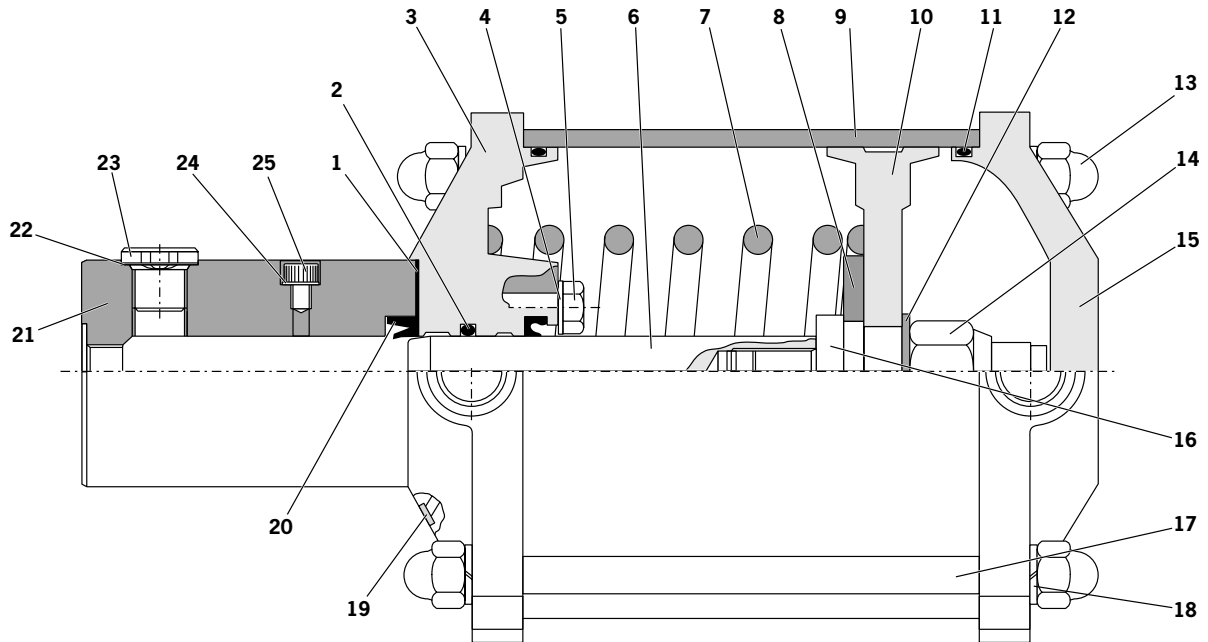

General Assembly of Push Intensifier 07005-10113

Parts List of Push Intensifier 07005-10113

07005-10113 PUSH INTENSIFIER PARTS LIST									
ITEM	PART N°	DESCRIPTION	QTY	SPARES	ITEM	PART N°	DESCRIPTION	QTY	SPARES
1	07267-08119	SEAL	4	-	14	07267-08015	LOCKNUT	1	-
2	07267-08104	SEAL	1	-	15	07267-08116	REAR FLANGE	1	-
3	07267-08107	FRONT FLANGE	1	-	16	07267-08130	ROD EXTENSION	1	-
4	07267-08125	WASHER	4	-	17	07287-08114	TENSION ROD	4	-
5	07267-08106	SCREW	4	-	18	07267-08126	SPRING WASHER	8	-
6	07287-08109	ROD	1	-	19	07267-08122	FILTER	1	-
7	07267-08134	SPRING	1	-	20	07267-08103	SEAL	1	-
8	07267-08133	SPRING GUIDE	1	-	21	07287-08102	STEEL HEAD	1	-
9	07287-08117	PNEUMATIC CYLINDER	1	-	22	07267-08128	WASHER	1	-
10	07267-08110	PISTON	1	-	23	07267-08101	PLUG	1	-
11	07267-08031	WASHER	1	-	24	07267-08123	WASHER	1	-
12	07267-08112	SEAL	1	-	25	07267-08121	BLEED SCREW	1	-
13	07267-08113	BLIND NUT	8	-	26	07267-08135	FILTER	1	NOT SHOWN