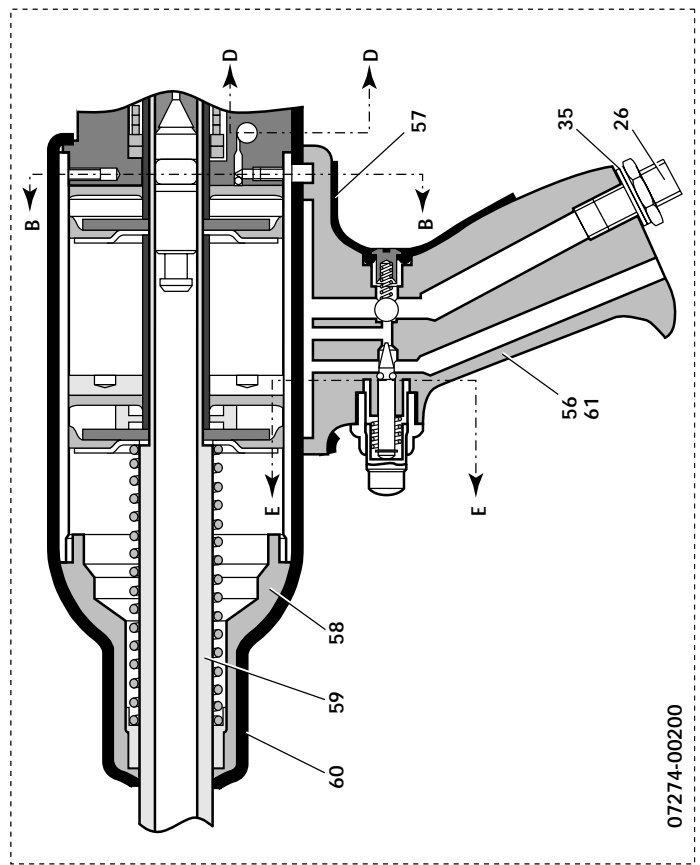

GENERAL ASSEMBLY OF BASE TOOLS 072711-00200/07274-00200

072711-00200

07274-00200

PARTS LIST OF ITEMS COMMON TO 07271-00200/07274-00200 BASE TOOLS

ITEM	PART N°	DESCRIPTION	QTY	SPARES	ITEM	PART N°	DESCRIPTION	QTY	SPARES	ITEM	PART N°	DESCRIPTION	QTY	SPARES
1	07271-00900	TAIL JAW ASSEMBLY	1	-	11	07271-00313	BUSH	1	-	21	07271-01100	CURSOR	1	-
2	07271-00905	JAW HOUSING SPACER	1	-	12	07170-00201	BUSH STOP	3	-	22	07150-00303	SPRING	1	-
3	07004-00051	CIRCLIP	1	-	13	07271-00309	SPACER	1	-	23	07271-00317	BARREL NUT	1	-
4	07271-00906	SPRING SLEEVE	1	-	14	07001-00257	SCREW	3	-	24	07271-00314	BACK UP RING	1	-
5	07003-00132	'O' RING	1	-	15	07271-00324	BUFFER	1	-	25	07001-00243	SCREW	1	-
6	07271-01000	TURRET AND PISTON ASSEMBLY	1	-	16	07273-00302	PISTON SPACER	1	-	26	07005-00041	CONNECTOR	1	-
7	07271-00800	TAIL JAW CYLINDER ASSEMBLY	1	-	17	07271-00323	MANDREL GUIDE	1	-	27	07900-00354	SAFETY LABEL	1	NOT SHOWN
8	07154-00404	SPRING	1	-	18	07001-00267	SCREW	1	-	28	07900-00361	TOOL INSTRUCTION MANUAL	1	NOT SHOWN
9	07151-00403	TAIL JAWS	1	-	19	07271-00201	SEAL	1	-					
10	07271-00903	TAIL JAW HOUSING	1	-	20	07271-00203	LOCK RING	1	-					