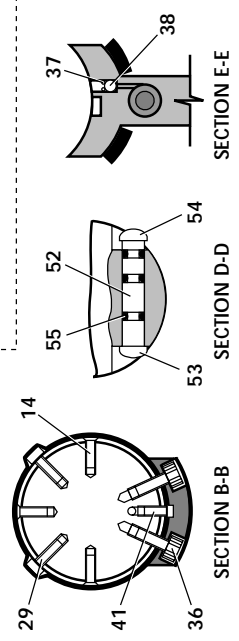

GENERAL ASSEMBLY OF BASE TOOLS 072711-00200/07274-00200

072711-00200

07274-00200

PARTS LIST OF ITEMS COMMON TO 07271-00200/07274-00200 BASE TOOLS

ITEM	PART N°	DESCRIPTION	QTY	SPARES	ITEM	PART N°	DESCRIPTION	QTY	SPARES	ITEM	PART N°	DESCRIPTION	QTY	SPARES
1	07271-00900	TAIL JAW ASSEMBLY	1	-	11	07271-00313	BUSH	1	-	21	07271-01100	CURSOR	1	-
2	07271-00905	JAW HOUSING SPACER	1	-	12	07170-00201	BUSH STOP	3	-	22	07150-00303	SPRING	1	-
3	07004-00051	CIRCLIP	1	-	13	07271-00309	SPACER	1	-	23	07271-00317	BARREL NUT	1	-
4	07271-00906	SPRING SLEEVE	1	-	14	07001-00257	SCREW	3	-	24	07271-00314	BACK UP RING	1	-
5	07003-00132	'O' RING	1	-	15	07271-00324	BUFFER	1	-	25	07001-00243	SCREW	1	-
6	07271-01000	TURRET AND PISTON ASSEMBLY	1	-	16	07273-00302	PISTON SPACER	1	-	26	07005-00041	CONNECTOR	1	-
7	07271-00800	TAIL JAW CYLINDER ASSEMBLY	1	-	17	07271-00323	MANDREL GUIDE	1	-	27	07900-00354	SAFETY LABEL	1	NOT SHOWN
8	07154-00404	SPRING	1	-	18	07001-00267	SCREW	1	-	28	07900-00361	TOOL INSTRUCTION MANUAL	1	NOT SHOWN
9	07151-00403	TAIL JAWS	1	-	19	07271-00201	SEAL	1	-					
10	07271-00903	TAIL JAW HOUSING	1	-	20	07271-00203	LOCK RING	1	-					