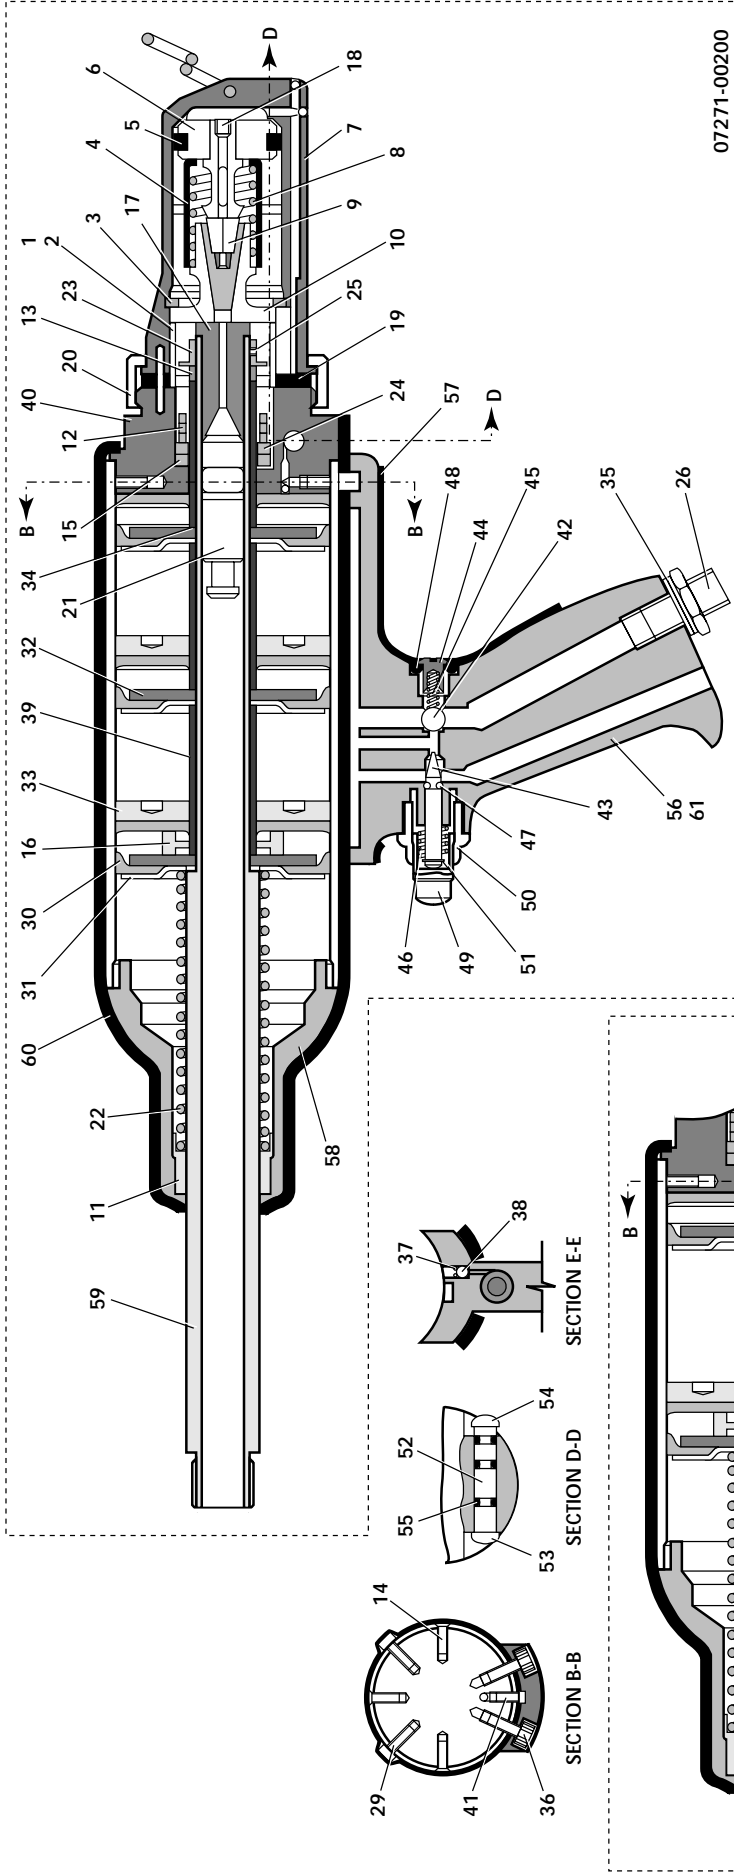

GENERAL ASSEMBLY OF BASE TOOLS 072711-00200/07274-00200

072711-00200

07274-00200

PARTS LIST OF ITEMS COMMON TO 07271-00200/07274-00200 BASE TOOLS

ITEM	PART N°	DESCRIPTION	QTY	SPARES	ITEM	PART N°	DESCRIPTION	QTY	SPARES	ITEM	PART N°	DESCRIPTION	QTY	SPARES
1	07271-00900	TAIL JAW ASSEMBLY	1	-	11	07271-00313	BUSH	1	-	21	07271-01100	CURSOR	1	-
2	07271-00905	JAW HOUSING SPACER	1	-	12	07170-00201	BUSH STOP	3	-	22	07150-00303	SPRING	1	-
3	07004-00051	CIRCLIP	1	-	13	07271-00309	SPACER	1	-	23	07271-00317	BARREL NUT	1	-
4	07271-00906	SPRING SLEEVE	1	-	14	07001-00257	SCREW	3	-	24	07271-00314	BACK UP RING	1	-
5	07003-00132	'O' RING	1	-	15	07271-00324	BUFFER	1	-	25	07001-00243	SCREW	1	-
6	07271-01000	TURRET AND PISTON ASSEMBLY	1	-	16	07273-00302	PISTON SPACER	1	-	26	07005-00041	CONNECTOR	1	-
7	07271-00800	TAIL JAW CYLINDER ASSEMBLY	1	-	17	07271-00323	MANDREL GUIDE	1	-	27	07900-00354	SAFETY LABEL	1	NOT SHOWN
8	07154-00404	SPRING	1	-	18	07001-00267	SCREW	1	-	28	07900-00361	TOOL INSTRUCTION MANUAL	1	NOT SHOWN
9	07151-00403	TAIL JAWS	1	-	19	07271-00201	SEAL	1	-					
10	07271-00903	TAIL JAW HOUSING	1	-	20	07271-00203	LOCK RING	1	-					