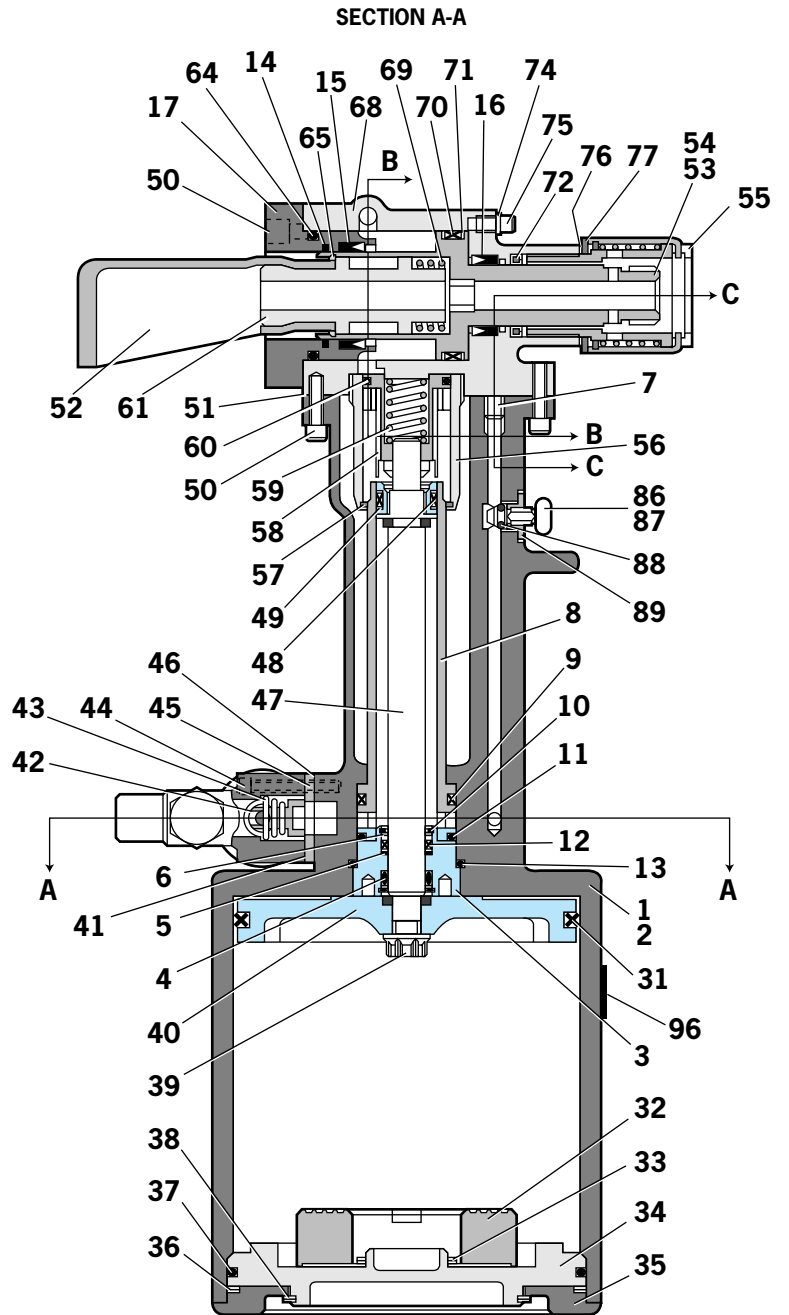

# Parts List for 07220-00200

07220-00200 PARTS LIST									
ITEM	PART N°	DESCRIPTION	QTY	SPARES	ITEM	PART N°	DESCRIPTION	QTY	SPARES
1	07220-07300	HANDLE ASSEMBLY	1	-	50	07001-00001	SCREW	12	24
2	07220-01600	• HANDLE	1	-	51	07220-00201	GASKET	1	5
3	07220-00304	• PACKING PLUG	1	1	52	07220-00215	DEFLECTOR	1	10
4	07003-00058	• 'O' RING	1	10	53	07220-00400	HEAD ASSEMBLY	1	-
5	07003-00006	• ANTI - EXTRUSION RING	1	5	54	07220-00403	• HEAD PISTON	1	-
6	07220-00306	• WASHER	2	10	55	07220-01500	• HEAD EXTENSION ASSEMBLY	1	-
7					56	07220-00414	• RETURN CYLINDER	1	-
8	07220-00303	• POWER CYLINDER	1	-	57	07004-00004	• RETAINING RING	1	-
9	07003-00003	• SEAL	1	10	58	07220-00416	• RETURN PISTON	1	-
10	07004-00002	• RETAINING RING	2	5	59	07220-00417	• SPRING	1	5
11	07003-00064	• 'O' RING	1	10	60	07003-00012	• 'O' RING	1	10
12	07003-00005	• SEAL	1	10	61	07220-00405	• DEFLECTOR FITTING	1	-
13	07003-00004	• 'O' RING	1	5	62				
14	07003-00380	WIPER RING	1	5	63	07220-00425	• HEAD CAP	1	-
15	07003-00378	LIP SEAL	1	5	64	07003-00068	• 'O' RING	1	5
16	07003-00379	LIP SEAL	1	5	65	07004-00003	• RETAINING RING	1	10
17	07220-00430	HEAD CAP	1	-	66	07003-00117	• SEAL	1	5
18	07220-00500	VALVE ASSEMBLY	1	-	67	07003-00118	• SEAL	1	5
19	07220-00511	• VALVE BLOCK	1	-	68	07220-01400	• HEAD SUB - ASSEMBLY	1	-
20	07220-00507	• VALVE STOP	1	-	69	07220-00415	• SPRING	1	5
21	07220-00506	• SPRING	1	2	70	07003-00007	• SEAL	1	10
22	07003-00017	• 'O' RING	1	5	71	07003-00008	• ANTI - EXTRUSION RING	2	5
23	07220-00509	• SWIVEL BOLT	1	-	72	07003-00115	• SEAL	2	10
24	07003-00105	• 'O' RING	2	5	73	07003-00116	• SEAL	1	5
25	07220-00508	• SWIVEL	1	-	74	07220-00424	• WASHER	1	15
26	07220-00503	• VALVE SHAFT	1	-	75	07001-00089	• SCREW	1	-
27	07003-00147	• 'O' RING	1	10	76	07220-00409	• SHIM	1	10
28	07220-00512	• GASKET	1	5	77	07220-00407	• THRUST WASHER	1	5
29	07220-00504	• VALVE PISTON	1	-	78	07220-00411	• BALL SEAT	1	-
30	07220-00505	• VALVE CYLINDER CAP	1	-	79	07003-00011	• SEAL	1	5
31	07003-00020	SEAL	1	5	80	07003-00099	• SEAL	2	10
32	07220-01100	BUFFER ASSEMBLY	1	1	81	07001-00008	• SCREW	2	10
33	07004-00035	RETAINING RING	1	-	82	07007-00043	• BALL	1	5
34	07220-00220	HANDLE BASE	1	-	83	07220-00429	• SPRING GUIDE	1	2
35	07220-00222	BASE COVER	1	-	84	07220-00428	• SPRING	1	5
36	07004-00001	RETAINING RING	1	-	85	07220-00420	• PRESSURE REGULATING SCREW	1	5
37	07003-00002	'O' RING	1	10	86	07220-00800	TRIGGER ASSEMBLY	1	-
38	07004-00034	RETAINING RING	1	-	87	07220-00801	• TRIGGER	1	-
39	07002-00017	NUT	1	5	88	07003-00022	• 'O' RING	1	10
40	07220-01300	AIR PISTON SUB - ASSEMBLY	1	-	89	07220-00803	• TRIGGER SLEEVE	1	-
41	07220-00208	GASKET	1	5	90	07220-00227	GASKET	1	5
42	07220-00202	SLIDE VALVE	1	-	91	07001-00109	SCREW	2	10
43	07220-00204	SPRING	1	1	92	07220-00225	COVER PLATE	1	1
44	07001-00002	SCREW	4	12	93	07220-00226	SILENCER	1	1
45	07220-00206	VALVE SEAT	1	-	94	07220-00216	LABEL	1	-
46	07220-00205	GASKET	1	5	95	07003-00001	'O' RING	1	10
47	07220-01200	PISTON ASSEMBLY	1	-	96	07220-00217	TRANSFER	1	-
48	07003-00018	SEAL	1	5					
49	07003-00019	ANTI - EXTRUSION RING	2	5					